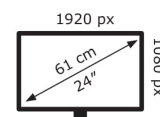

VA24DCP

EAN 4711081074489

Produkt Nummer 90LM0545-B02370

- 60,45cm (23,8 Zoll) Full HD (1920×1080), IPS-Display mit LED-Hintergrundbeleuchtung und weitem Betrachtungswinkel von 178°
- Eine Bildwiederholrate von bis zu 75Hz mit Adaptive-Sync/FreeSync-Technologie verhindert Nachzieheffekte und sorgt für eine scharfe, kristallklare Videowiedergabe
- USB-C unterstützt die Übertragung von DisplayPort-Signalen und Power Delivery mit 65W über ein einziges Kabel.
- Kompatibel mit VESA-Wandhalterungen für mehr Platz auf dem Schreibtisch
- ASUS Eye-Care-Monitore verfügen über die vom TÜV Rheinland zertifizierten Flicker-Free- und Low-Blue-Light-Technologien für eine besonders angenehme Nutzung

ASUS

VA24DCP

22 kWh/1000h

2019/2013