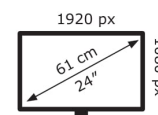

ASUS

VG248QG

22 kWh/1000h

2019/2013

Technische Daten VG248QG

Bildschirm	
Bildschirmdiagonale:	61 cm (24 Zoll)
Bildschirmauflösung:	1920 x 1080 Pixel
Natives Seitenverhältnis:	16:9
Panel-Typ:	TN
Helligkeit (typisch):	350 cd/m ²
Reaktionszeit:	1 ms
HD-Typ:	Full HD
Bildschirmform:	Flach
Maximale Bildwiederholrate:	165 Hz
Blickwinkel, horizontal:	170°
Blickwinkel, vertikal:	160°
Anzahl der Farben des Displays:	16,78 Millionen Farben
Unterstützte Grafik-Auflösungen:	1920 x 1080 (HD 1080)
Unterstützte Video-Modi:	1080p
Seitenverhältnis:	16:9
Kontrastverhältnis (dynamisch):	100000000:1
3D:	Nein
Pixel Abstand:	0,276 x 0,276 mm
NTSC Abdeckung (typisch):	72%

Gewicht und Abmessungen	
Gerätebreite (inkl. Fuß):	561 mm
Gerätetiefe (inkl. Fuß):	211 mm
Gerätehöhe (inkl. Fuß):	489 mm
Breite (ohne Standfuß):	56,1 cm
Tiefe (ohne Standfuß):	5,04 cm

Höhe (ohne Standfuß):	32,9 cm
Gewicht (ohne Ständer):	5,2 kg

Leistung	
Stromverbrauch (in Betrieb):	65 W
Stromverbrauch (Standby):	0,5 W
Stromverbrauch (aus):	0,5 W

Verpackungsdaten	
Ständer enthalten:	Ja
Schnellstartübersicht:	Ja
Verpackungsbreite:	664 mm
Verpackungstiefe:	221 mm
Verpackungshöhe:	415 mm
Paketgewicht:	7,7 kg
Verpackungsart:	Box

Ergonomie	
VESA-Halterung:	Ja
Kabelsperre-Slot:	Ja
Höhenverstellung:	Ja
Panel-Montage-Schnittstelle:	100 x 100 mm
Slot-Typ Kabelsperre:	Kensington
Pivot:	Ja
Pivot Winkel:	-90 – 90°
Schwenkbar:	Ja
Schwenkwinkelbereich:	-90 – 90°
kipubar:	Ja
Neigungswinkelbereich:	-5 – 33°
On-Screen-Display (OSD):	Ja